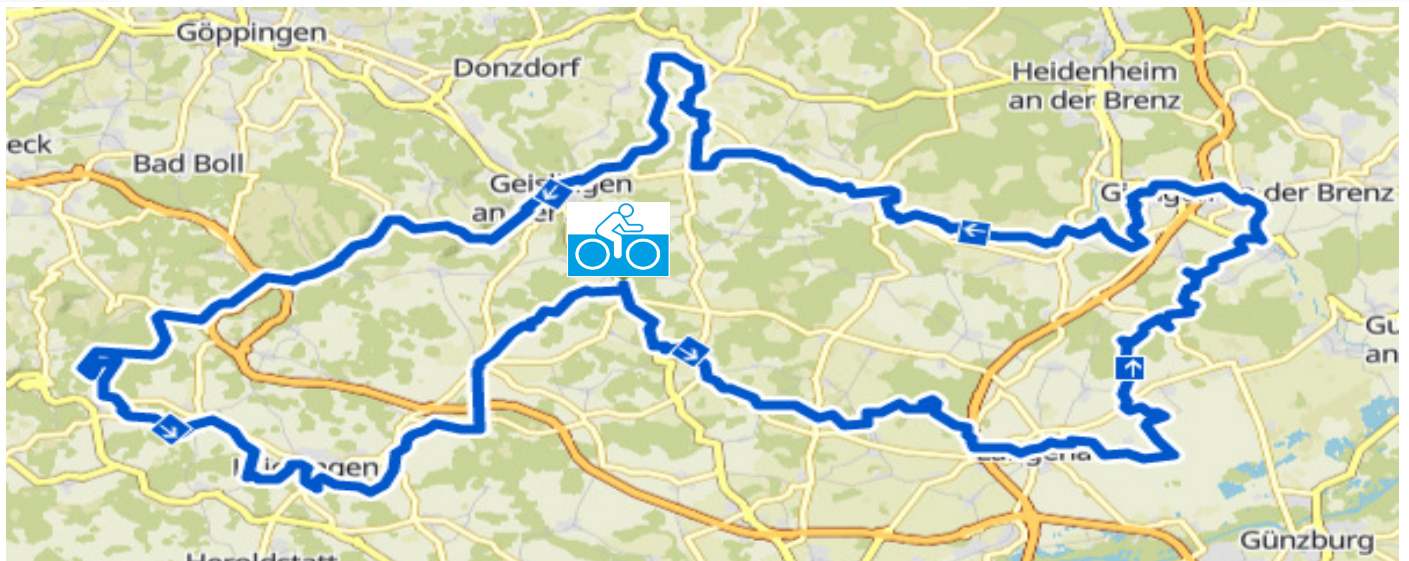

Bilder - Suchfahrt 2021

Mehrtägige "SVG Fahrrad-Tour"

... durch die schönsten Täler der Schwäbischen Alb
und über ihre Höhen mit zahlreichen Sehenswürdigkeiten !!

Unser Motto  **Bleib fit - radle mit !!! ... und lerne dabei unsere Heimat kennen !**

Suchpunkt "Beispiel"
Steinerne Jungfrauen
Eselsburger Tal

Organisation

Corona-konforme Veranstaltung

Zeitraum 01.05. bis 15.09.2021

Gesamt-Strecke 185 km

Die Anzahl der Tages-Etappen (Länge, Start, Ende ...) kann jeder selbst festlegen !!

Jeder Teilnehmer kann die "Suchpunkte" anfahren wann er möchte  so wie er kann.

Weitere detaillierte Informationen gibt es ab
Anfang April 2021 auf der SVG-Homepage

www.schneelaufverein-geislingen.de

Aufgabe der "Bilder-Suchfahrt"
Anfahren von vorgegebenen "Suchpunkten"
- die sich entlang der "Rad-Tour" befinden.