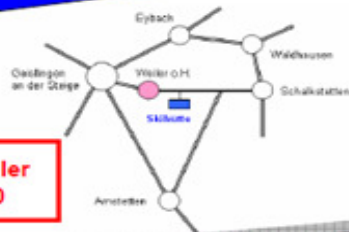

Skihütte geöffnet

Silvester - 31.12.2024
Neujahr - 01.01.2025

**Geislinger
Skihütte**

Do trifft ma sich !

Geöffnet *Silvester - ab 13 Uhr*
Neujahr - ab 10 Uhr

➔ Jahreswechsel

Auf Ihren Besuch freut sich der **Schneelauf-Verein Geislingen**